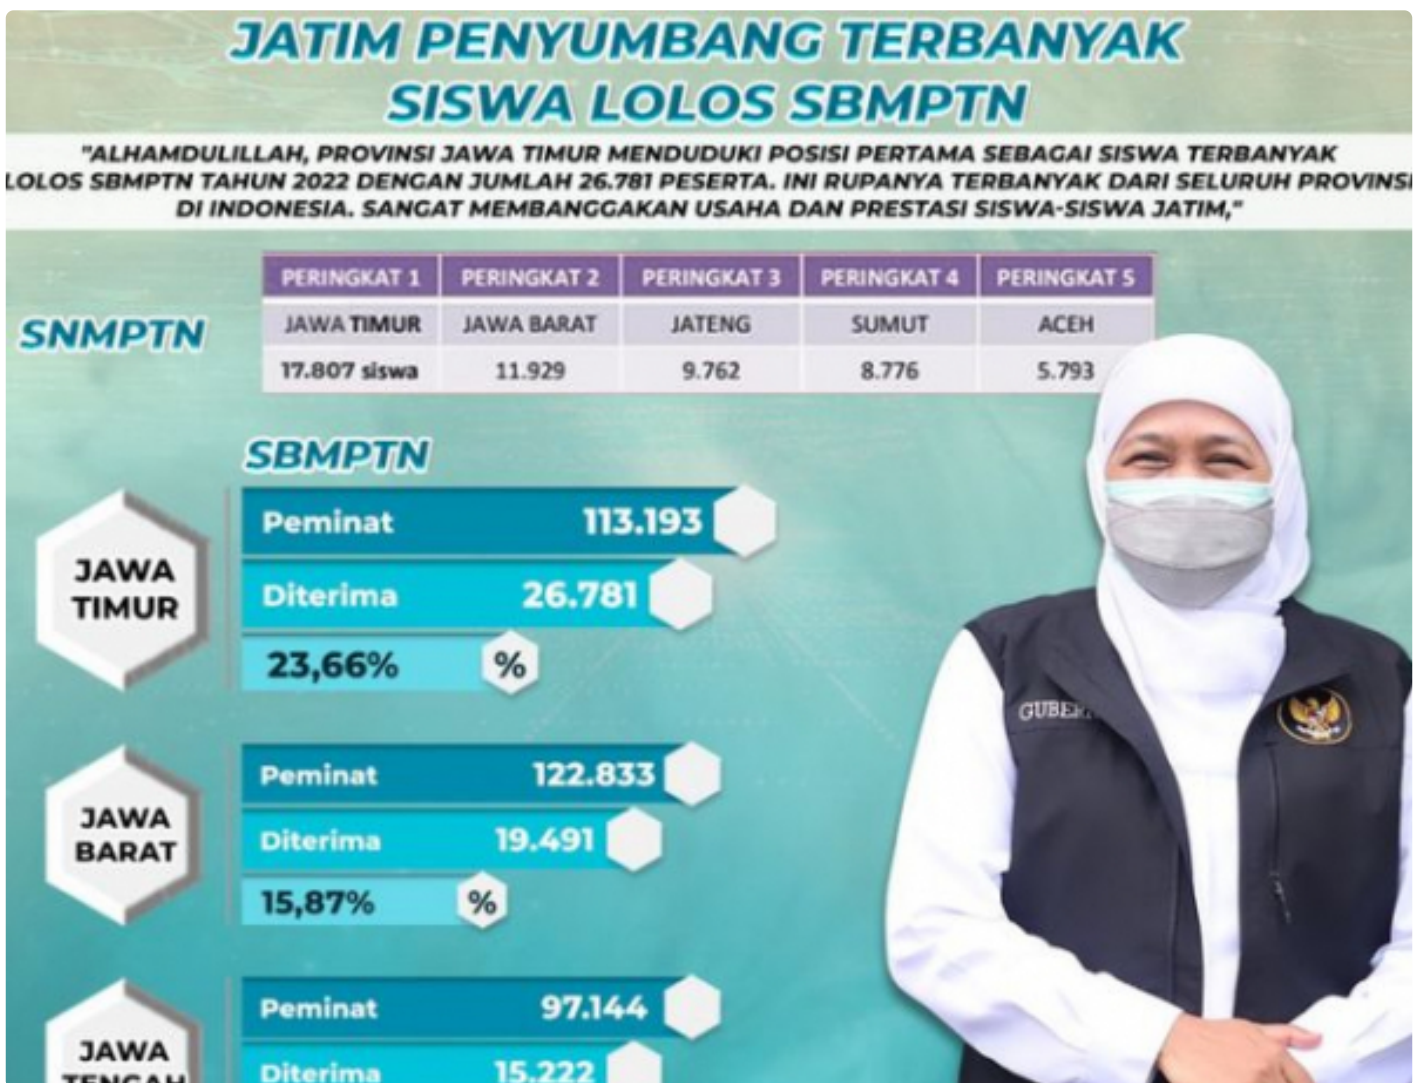

Lagi! Siswa Jatim Terbanyak Lolos SBMPTN 2022, Gubernur Khofifah : Alhamdulillah 26.781 (23,66) persen Siswa Jatim Diterima PTN Jalur Tes

Achmad Sarjono - JATIM.KAMPAI.CO.ID

Jun 24, 2022 - 23:59

SURABAYA, - Hasil membanggakan diraih siswa siswi Provinsi Jawa Timur

dalam Seleksi Bersama Masuk Perguruan Tinggi Negeri (SBMPTN) tahun 2022. Pasalnya, siswa Jawa Timur menjadi yang terbanyak yang dinyatakan lolos SBMPTN tahun 2022.

Berdasarkan data Lembaga Tes Masuk Perguruan Tinggi (LTMPT), dari 113.193 peserta SBMPTN dari Jawa Timur, sebanyak 26.781 peserta atau 23,66 persennya dinyatakan diterima masuk PTN.

Atas capaian ini, Gubernur Jawa Timur Khofifah Indar Parawansa memberikan selamat kepada para calon mahasiswa yang berhasil lolos melalui Ujian Tulis Berbasis Komputer (UTBK) tersebut.

"Alhamdulillah, Provinsi Jawa Timur kembali menduduki posisi pertama untuk siswa terbanyak lolos SBMPTN tahun 2022 dengan jumlah 26.781 peserta. Prestasi ini ketiga kalinya kembali terbanyak dari seluruh provinsi di Indonesia. Sebelum baik SNMPTN maupun SBMPTN tercatat tahun 2020, tahun 2021 dan saat ini tahun 2022 Siswa siswi Jatim berturut turut tertinggi tingkat kediterimaan di PTN baik jalur tanpa tes maupun jalur tes. Tentu sangat membanggakan usaha keras dan capaian prestasi siswa-siswi Jatim," ujar Khofifah di Gedung Negara Graha, Jumat (24/6/2022).